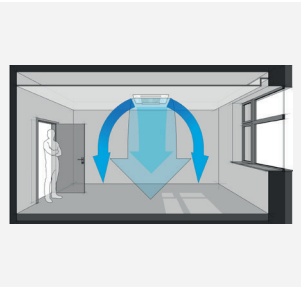

360°

360° üfleme özelliği ile mekanlara tam hakimiyet