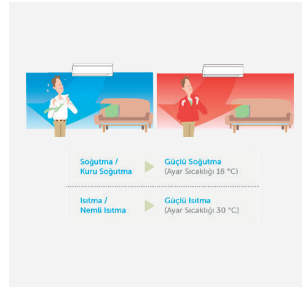

## Mekanalara Tam Hakimiyet

Rota Climate'in kaset tipi klimaları mekanlara tam hakimiyet sağlar. 360°C üfleme özelliği ile iklimlendirmek istediğiniz her noktaya ulaşır.

Yeni nesil kumandayla iklim daima kontrolünüz altında

## Uyku Modu

Uykudan evvel seçilen kapama tuşu ile konforlu uyku modu devreye alınır, böylece gece boyunca aşırı ısınma ve soğutma önlenir.

%60 Enerji tasarrufu sağlayan R32 Soğutma Gazı

## Bio Filtre

Kötü bakterileri engelleyen ve havanızın temiz kalmasını sağlayan BioFiltre

**29dB**

Ultra Sessiz Çalışma

**-15°C**

-15 Derecede bile kusursuz çalışma performansı

**360°**

360° üfleme özelliği ile mekanlara tam hakimiyet